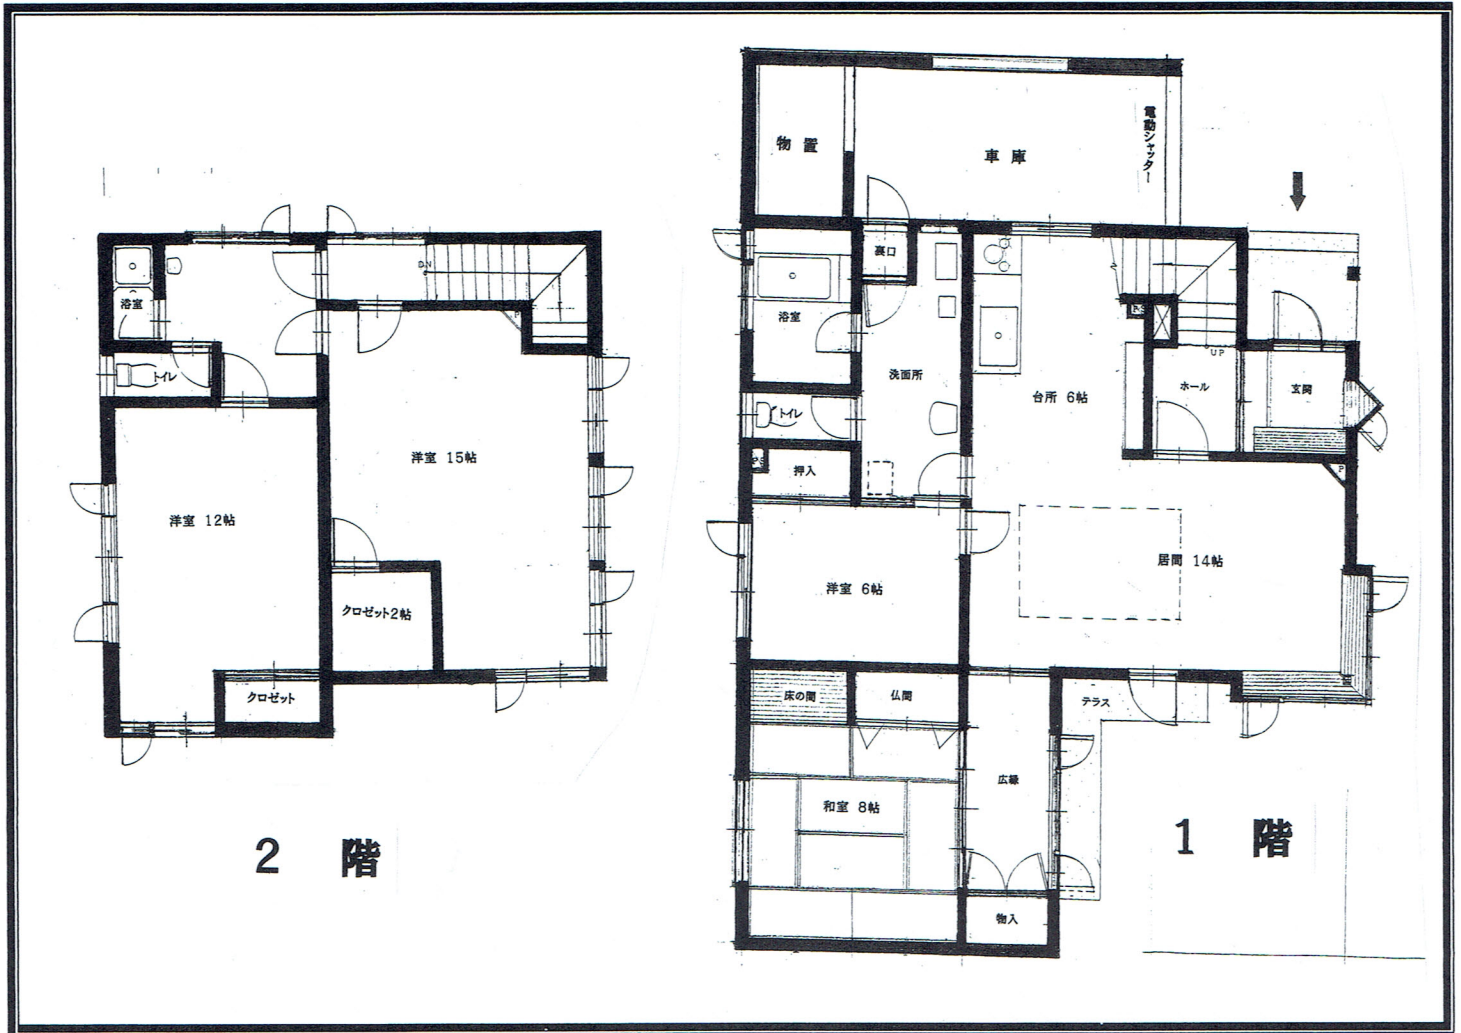

西岡 貸家 賃貸情報

家賃	管理費	敷金	火災保険	クリーニング代	その他
	無し	2ヶ月	15,000円		

所在地	豊平区西岡2条14丁目8-16	交通	西岡4条14丁目徒歩2分
-----	-----------------	----	--------------

構造	木造 亜鉛メッキ鋼板葺2階建	建築	平成3年6月26日
1階	94.40 m ²	2階	62.93 m ²
敷地面積	262.72 m ² (79.47 坪)	建物合計面積	157.34 m ² (47.59 坪)
現況	空室	内装中	入居
定期借家契約希望	10年		令和4年2月中旬予定

<説 美> 電機(北海道電力). ガスプロパン・水道(光栄). 暖房(灯油 FF 式床暖1台)・LED照明器具付・冷房専用エアコン・シャブードレッサー ジェイコム・インターホン・ 駐車場(4台可)
浴室2ヶ所・トイレ2ヶ所ウオシュレット

問合せ先	札幌市豊平区平岸2条7丁目4番17
管理会社	信濃開発株式会社
	電話823-1167 FAX 823-1432